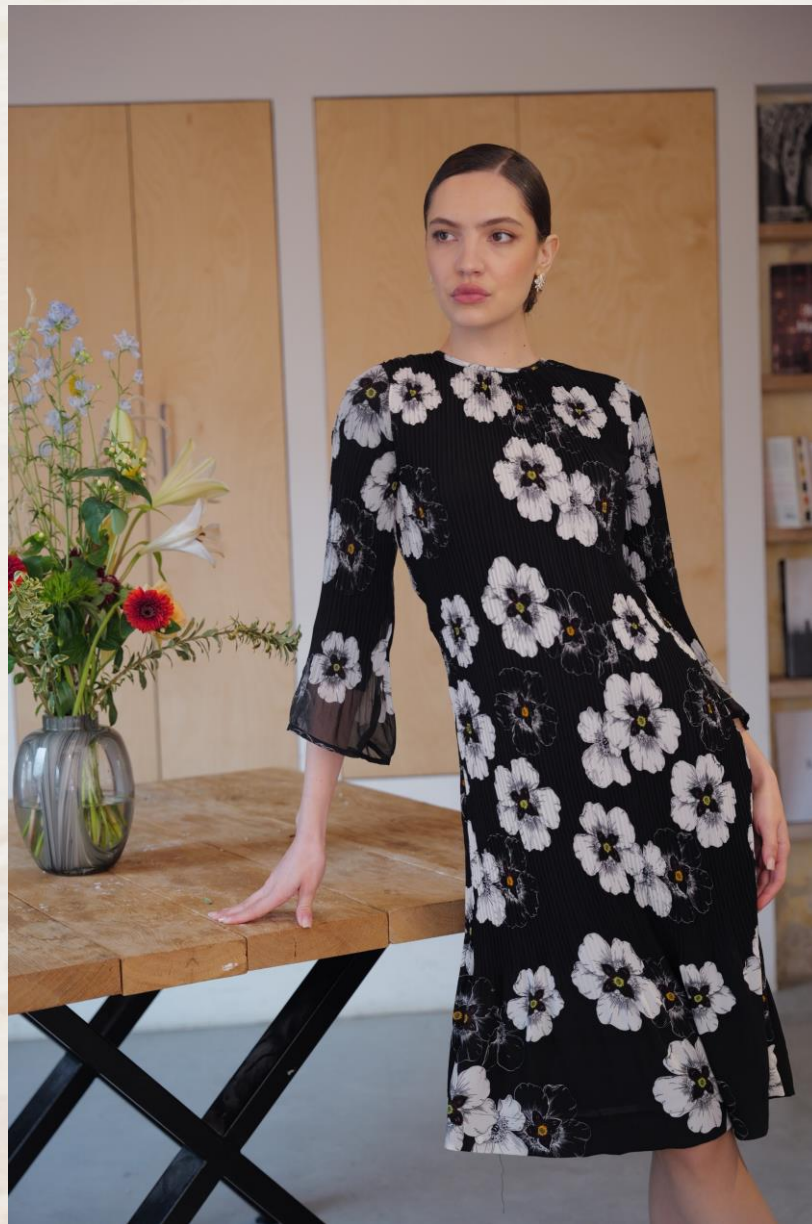

מרינה לבן
34-46
מחיר: 349 ש"ח
מתאים להריון